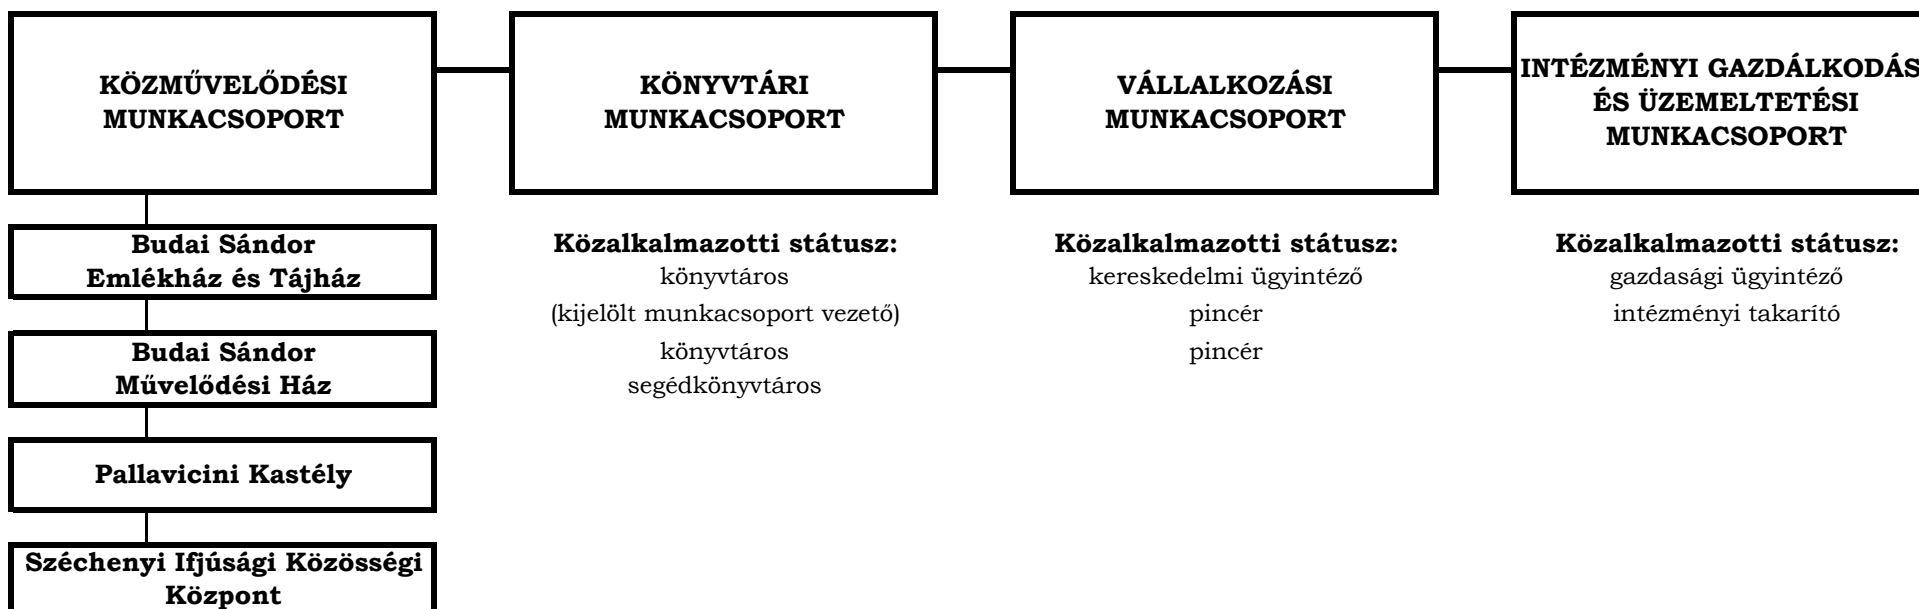

## SÁNDORFALVI KULTURÁLIS KÖZPONT

**Közalkalmazotti státusz:** igazgató - közművelődési szakember I.

**Közalkalmazotti státusz:**  
közművelődési szakember I.  
(kijelölt munkacsoport vezető)  
közművelődési szakember I.  
közművelődési szakember III.